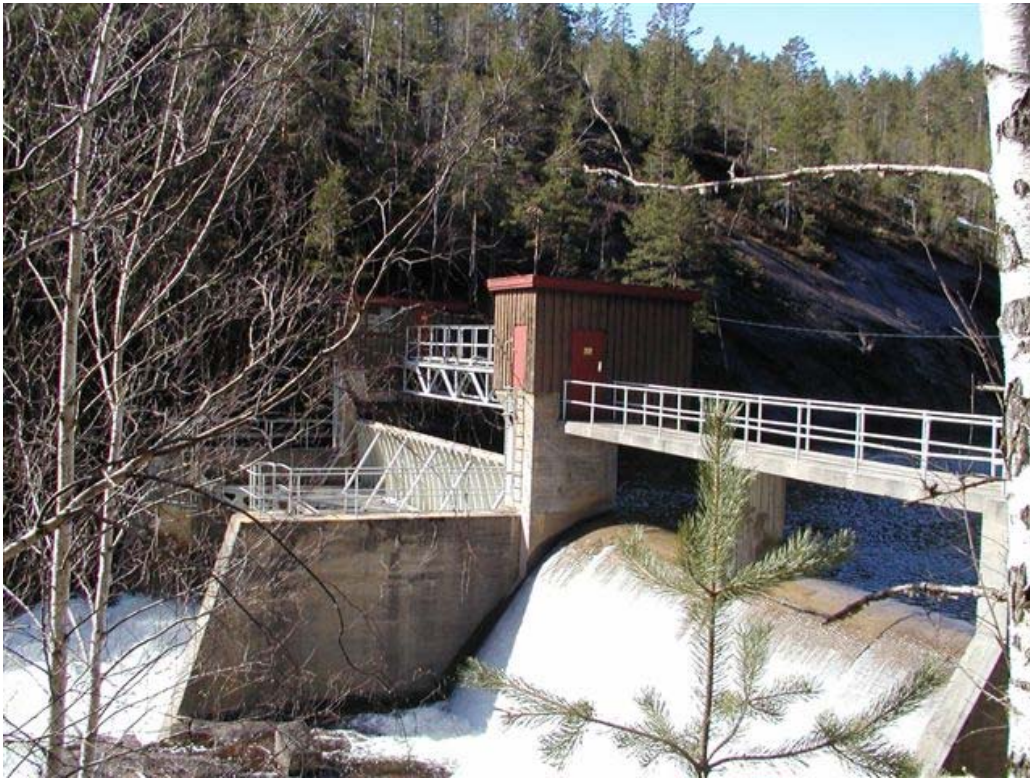

**Noen av disse referansene er**

**Høyegga dam**

**Harpefossen**

**Sperrilen**

**Lutufallet**

**I 2009 og 2010 har vi oppgradert følgende luker:**

# AGDER ENERGI BERLIFOSS OG HANEFLOSS

**GAMLEBROFOSS LUKER**