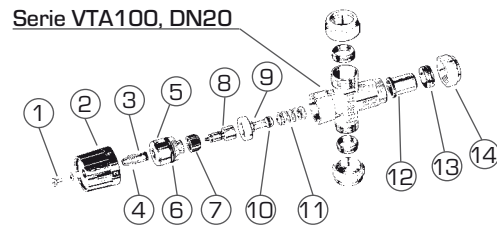

BLANDNINGSVENTIL SERIE VTA100/VTA200

Pos. Avser Art.nr.	DN, Temp. område	t.o.m. (ÅÅMM)	2 Ratt	14 Klämringsmutter	13 Klämring	12 Patronbackventil*	1 - 11 Insats
401 410	15, 38 - 65°C		9808 01 80	9816 17 70	9816 17 90	3650 01 00	3705 17 00
401L 410L (411)	15, 20 - 40°C		9808 01 80	9816 17 70	9816 17 90	3650 01 00	
403, 404, 405, 414, 417, 418 (402, 406, 409)	20, 38 - 65°C		9808 01 50	9816 17 80	9816 18 00	3650 04 00	3705 16 00
403L 404L	20, 20 - 40°C		9808 01 50	9816 17 80	9816 18 00	3650 04 00	

* Avser modeller med klämringskoppling på kallvattenporten