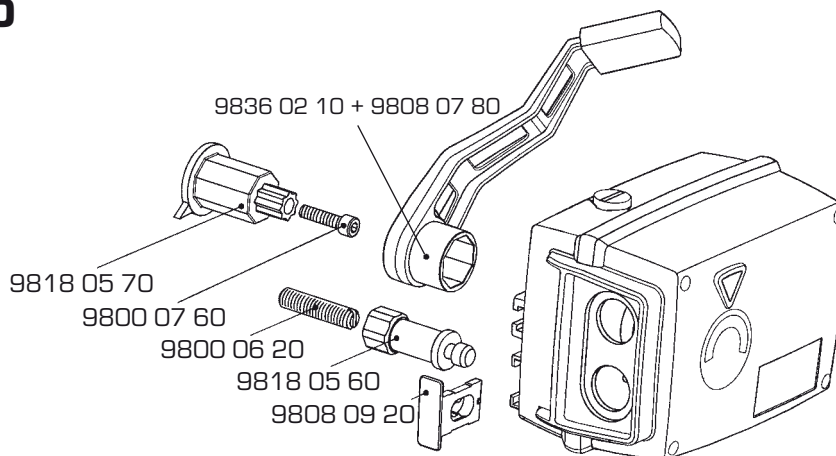

STÄLLDON
SERIE 90

STÄLLDON SERIE 90

Art.nr.	Benämning	RSK-nr.
1605 13 00	Montagesats serie 90 - ESBE ventiler serie MG, G, F, BIV, H och HG	—
1605 33 00	Montagesats serie 90 - ESBE ventiler serie VRG och VRB	539 62 12
9818 05 70	Axelkoppling serie 90	—