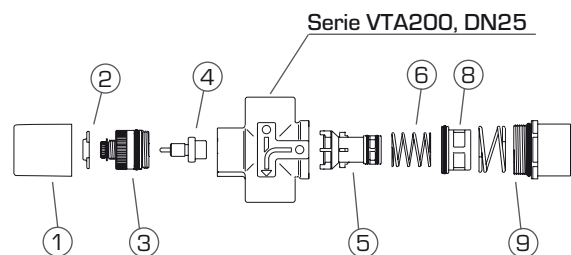

Pos. Avser Art.nr.	DN, Temp. område	t.o.m. (ÅÅMM)	Patronbackventil*	1 - 6 Insats
470 - 475	20, 38 - 65°C		3650 04 00	3705 04 00
470L - 475L	20, 20 - 40°C		3650 04 00	3705 08 00
3130 01 00, 3130 12 00	25, 38 - 65°C		3650 05 00	3705 10 00
3130 07 00	25, 20 - 40°C		3650 05 00	3705 14 00
3130 08 00	25, 10 - 30°C		3650 05 00	3705 15 00

* Avser modeller med klämringskoppling på kallvattenporten

BLANDNINGSVENTIL SERIE VTA100/VTA200

Art.nr.	Benämning	RSK-nr.
3650 01 00	Patronbackventil VCA100 DN15	495 15 40
3650 04 00	Patronbackventil VCA100 DN20	495 15 41
3650 05 00	Patronbackventil VCA100 DN25	495 15 42
3705 04 00	Reparationssats VTA922, DN 20 - 25, Kv 1.6, 38 - 65°C	—
3705 08 00	Reparationssats VTA922, DN 20 - 25, Kv 1.6, 20 - 40°C	—
3705 09 00	Reparationssats VTA922, DN 20 - 25, Kv 1.6, 10 - 30°C	—
3705 10 00	Reparationssats VTA922, DN 25 - 28, Kv 3.0, 38 - 65°C	—
3705 14 00	Reparationssats VTA922, DN 25 - 28, Kv 3.0, 20 - 40°C	—
3705 15 00	Reparationssats VTA922, DN 25 - 28, Kv 3.0, 10 - 30°C	—
3705 16 00	Reparationssats VTA921, DN 20, 38 - 65°C	492 36 31
3705 17 00	Reparationssats VTA921, DN 15, 38 - 65°C	492 36 30
9808 01 50	Ratt VTA922 DN20	—
9808 01 80	Ratt VTA922 DN15	—
9816 17 70	Klämringsmutter KCA802 KLK15	—
9816 17 80	Klämringsmutter KCA802 KLK22	—
9816 17 90	Klämring KCA803 KLK15	—
9816 18 00	Klämring KCA803 KLK22	—