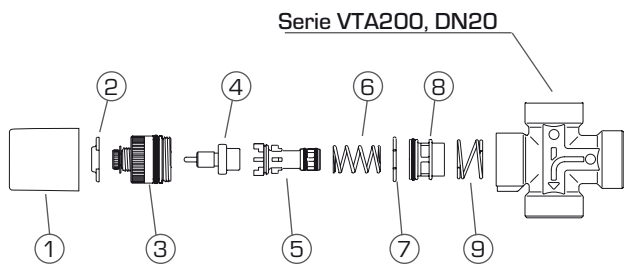

Pos. Avser Art.nr.	DN, Temp. område	t.o.m. (ÅÅMM)	Patronbackventil*	1 - 6 Insats
470 - 475	20, 38 - 65°C		3650 04 00	3705 04 00
470L - 475L	20, 20 - 40°C		3650 04 00	3705 08 00
3130 01 00, 3130 12 00	25, 38 - 65°C		3650 05 00	3705 10 00
3130 07 00	25, 20 - 40°C		3650 05 00	3705 14 00
3130 08 00	25, 10 - 30°C		3650 05 00	3705 15 00

* Avser modeller med klämringskoppling på kallvattenporten

BLANDNINGSVENTIL SERIE VTA100/VTA200

Art.nr.	Benämning	RSK-nr.
3650 01 00	Patronbackventil VCA100 DN15	495 15 40
3650 04 00	Patronbackventil VCA100 DN20	495 15 41
3650 05 00	Patronbackventil VCA100 DN25	495 15 42
3705 04 00	Reparationssats VTA922, DN 20 - 25, Kv 1.6, 38 - 65°C	—
3705 08 00	Reparationssats VTA922, DN 20 - 25, Kv 1.6, 20 - 40°C	—
3705 09 00	Reparationssats VTA922, DN 20 - 25, Kv 1.6, 10 - 30°C	—
3705 10 00	Reparationssats VTA922, DN 25 - 28, Kv 3.0, 38 - 65°C	—
3705 14 00	Reparationssats VTA922, DN 25 - 28, Kv 3.0, 20 - 40°C	—
3705 15 00	Reparationssats VTA922, DN 25 - 28, Kv 3.0, 10 - 30°C	—
3705 16 00	Reparationssats VTA921, DN 20, 38 - 65°C	492 36 31
3705 17 00	Reparationssats VTA921, DN 15, 38 - 65°C	492 36 30
9808 01 50	Ratt VTA922 DN20	—
9808 01 80	Ratt VTA922 DN15	—
9816 17 70	Klämringsmutter KCA802 KLK15	—
9816 17 80	Klämringsmutter KCA802 KLK22	—
9816 17 90	Klämring KCA803 KLK15	—
9816 18 00	Klämring KCA803 KLK22	—