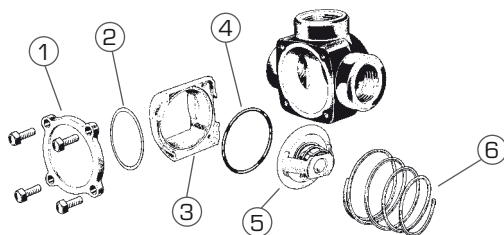

TERMISK VENTIL SERIE TV

Pos. Avser Art.nr.	Avser ventil typ	t.o.m. (ÅÄMM)	2 Packningssats	5 Termostat	2, 4 - 6 Insats
1140 01 00 1140 02 00 1140 03 00	TV 72°C		9804 00 10	9812 00 20	1700 70 00
1140 04 00 1140 08 00 1140 13 00	TV 60°C		9804 00 10	9812 00 10	1700 68 00
1140 07 00 1140 12 00 1140 16 00	TV 55°C		9804 00 10	9812 00 40	1700 74 00
1140 06 00 1140 11 00 1140 15 00	TV 45°C		9804 00 10	9812 00 30	1700 73 00

TERMISK VENTIL SERIE TV

Art.nr.	Benämning	RSK-nr.
1700 68 00	Insats 60°C	—
1700 70 00	Insats 72°C	—
1700 73 00	Insats 45°C	—
1700 74 00	Insats 55°C	—