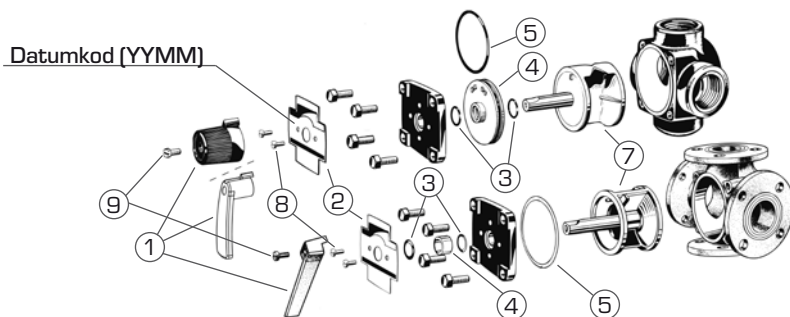

Pos. Avser Art.nr.	Avser ventil typ	fr.o.m. (ÅÅMM)	1 Ratt/Handtag	1 - 9 Insats	3 - 5 Packningssats
1105 08 00 1105 10 00 1105 13 00 1105 14 00	4G20 4G25 4G32 4G40	9606	9808 00 60	1700 30 00	1700 03 00
1105 16 00	4G50	9606	9836 00 10	1700 31 00	1700 03 00
1110 17 00 1110 18 00	4F32 4F40	9606	9836 00 10	1700 31 00	1700 03 00
1110 19 00 1110 20 00	4F50 4F65	9606	9836 00 10	1700 33 00	1700 03 00
1110 21 00	4F80	9606	9836 00 10	1700 34 00	1700 04 00
1110 22 00 1110 23 00	4F100 4F125	9606	9836 00 10	1700 35 00	1700 04 00
1110 24 00	4F150	9606	9836 00 10	1700 36 00	1700 04 00
1135 13 00 1135 14 00	4H20 4H25	9606	9836 00 60	1700 65 00	1700 03 00
1135 18 00 1135 20 00	4H32 4H50	9606	9836 00 10	1700 47 00	1700 03 00
1130 09 00 1130 10 00 1130 11 00	T20 T25 T32	9606	9836 00 60	1700 65 00	1700 03 00