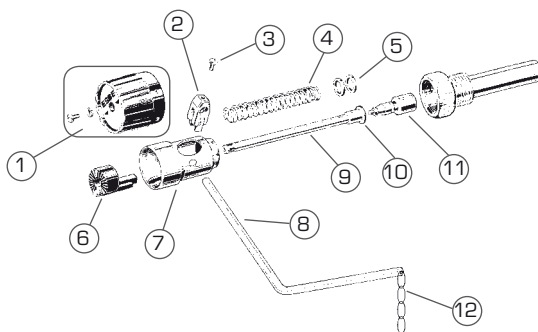

DRAGREGULATOR SERIE ATA

DRAGREGULATOR SERIE ATA

Art.nr.	Benämning	RSK-nr.
3720 09 00	Ratt ATA901	510 02 21
3720 10 00	Termostat 40 - 90°C	510 02 27
3720 11 00	Termostat 75 - 85°C	—
9716 01 50	Vipparm ATA901	510 02 20
9808 05 70	Hylsa ATA901	—