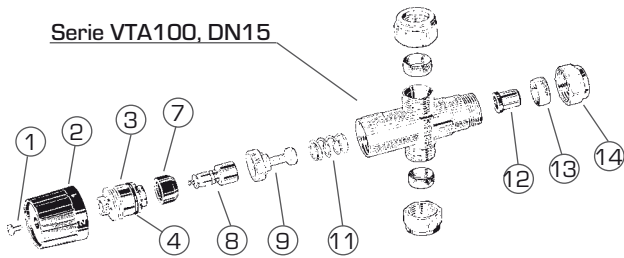

BLANDNINGSVENTIL SERIE VTA100/VTA200

Pos. Avser Art.nr.	DN, Temp. område	t.o.m. (ÅÅMM)	2 Ratt	14 Klämringsmutter	13 Klämring	12 Patronbackventil*	1 - 11 Insats
401 410	15, 38 - 65°C		9808 01 80	9816 17 70	9816 17 90	3650 01 00	3705 17 00
401L 410L (411)	15, 20 - 40°C		9808 01 80	9816 17 70	9816 17 90	3650 01 00	
403, 404, 405, 414, 417, 418 (402, 406, 409)	20, 38 - 65°C		9808 01 50	9816 17 80	9816 18 00	3650 04 00	3705 16 00
403L 404L	20, 20 - 40°C		9808 01 50	9816 17 80	9816 18 00	3650 04 00	

* Avser modeller med klämringskoppling på kallvattenporten