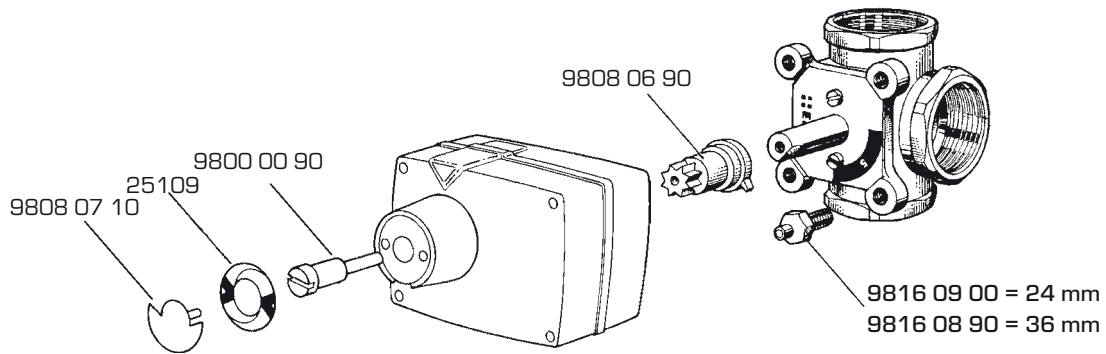

VRIDANDE STYRDON
STÄLLDON
SERIE 60

STÄLLDON SERIE 60

Art.nr.	Benämning	RSK-nr.
1600 01 00	Montagesats serie 60	—
9808 06 90	Axelkoppling serie 60	—