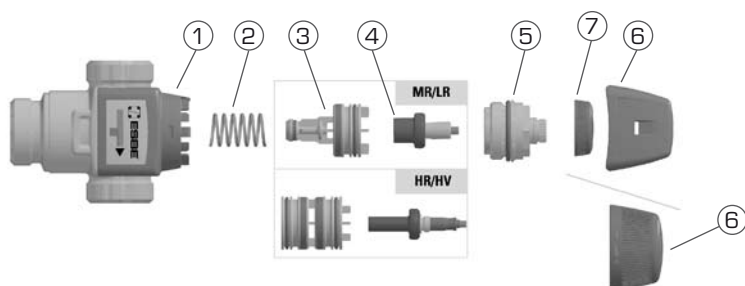

VÄXELVENTILER

VÄXELVENTIL SERIE VZA

VÄXELVENTIL SERIE VZA

Art.nr.	Benämning	RSK-nr.
4700 01 00	ESBE VZA900 Insats	–
4705 01 00	ESBE ALZ160 2-punkt; 230V	–

BLANDNINGSENTIL

SERIE VTA300

BLANDNINGSENTIL SERIE VTA300