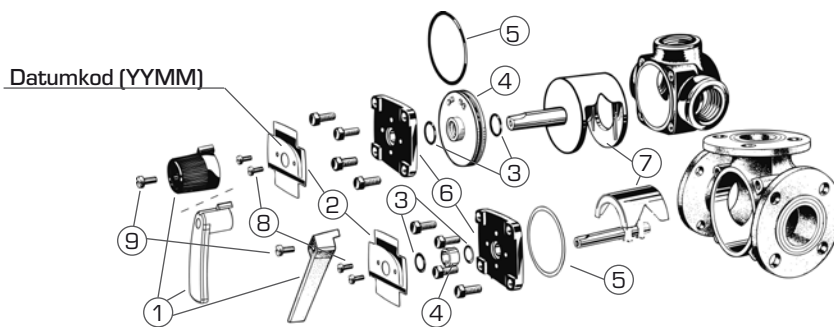

Pos. Avser Art.nr.	Avser ventil typ	fr.o.m. (ÅÅMM)	1 Ratt/Handtag	1 - 9 Insats	3 - 5 Packningsatts
1105 01 00 1105 02 00 1105 03 00 1105 04 00	3G20 3G25 3G32 3G40	9606	9808 00 60	1700 08 00	1700 03 00
1105 06 00	3G50	9701	9836 00 10	1700 11 00	1700 03 00
1110 01 00 1110 02 00	3F20 3F25	9606	9808 00 60	1700 08 00	1700 03 00
1110 03 00 1110 04 00	3F32 3F40	9701	9836 00 10	1700 11 00	1700 03 00
1110 06 00 1100 08 00	3F50 3F65	9101	9836 00 10	1700 14 00	1700 03 00
1110 10 00	3F80	9101	9836 00 10	1700 17 00	1700 04 00
1110 12 00	3F100	9101	9836 00 10	1700 18 00	1700 04 00
1110 14 00	3F125	9101	9836 00 10	1700 20 00	1700 04 00
1110 16 00	3F150	9101	9836 00 10	1700 21 00	1700 04 00
1135 17 00 1135 19 00	3H32 3H40		9836 00 10	1700 46 00	1700 03 00