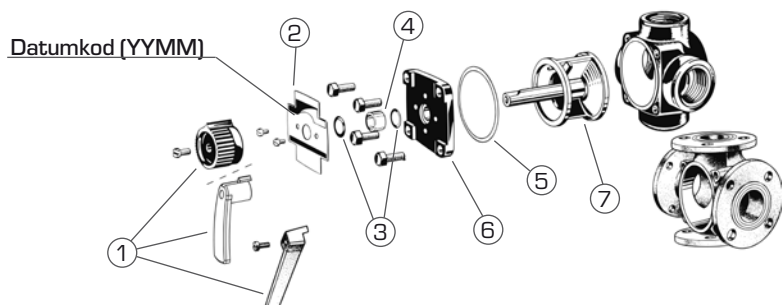

SHUNTVENTIL SERIE 4G, 4F, 4H OCH T

Pos. Avser Art.nr.	Avser ventil typ	t.o.m. (ÅÅMM)	1 Ratt/Handtag	1 - 7 Insats	3 - 5 Packningssats
1105 08 00 1105 10 00 1105 13 00 1105 14 00	G419 - 438	9605	9808 00 60	1700 30 00	1700 03 00
1105 16 00	G451	9605	9836 00 10	1700 31 00	1700 03 00
1110 17 00 1110 18 00	F432 F440	9605	9836 00 10	1700 31 00	1700 03 00
1110 19 00 1110 20 00	F450 F465	9605	9836 00 10	1700 33 00	1700 03 00
1110 21 00	F480	9605	9836 00 10	1700 34 00	1700 04 00
1110 22 00 1110 23 00	F4100 F4125	9605	9836 00 10	1700 35 00	1700 04 00
1110 24 00	F4150	9605	9836 00 10	1700 36 00	1700 04 00